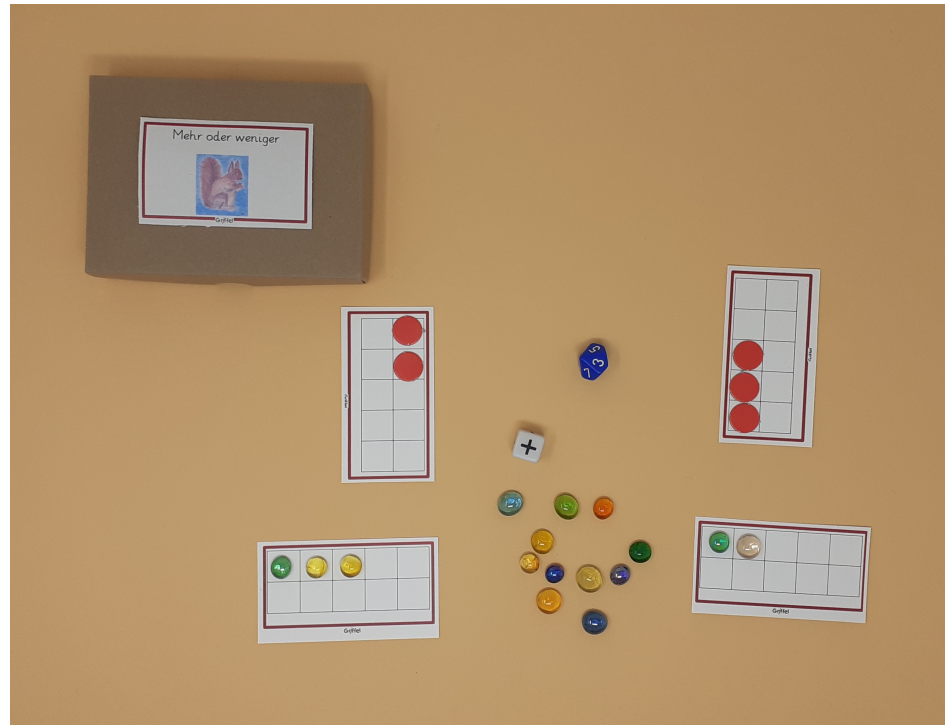

Mehr oder weniger

Griffel

www.Griffel-Verlag.de

Autorin

Valerie Würz 2018